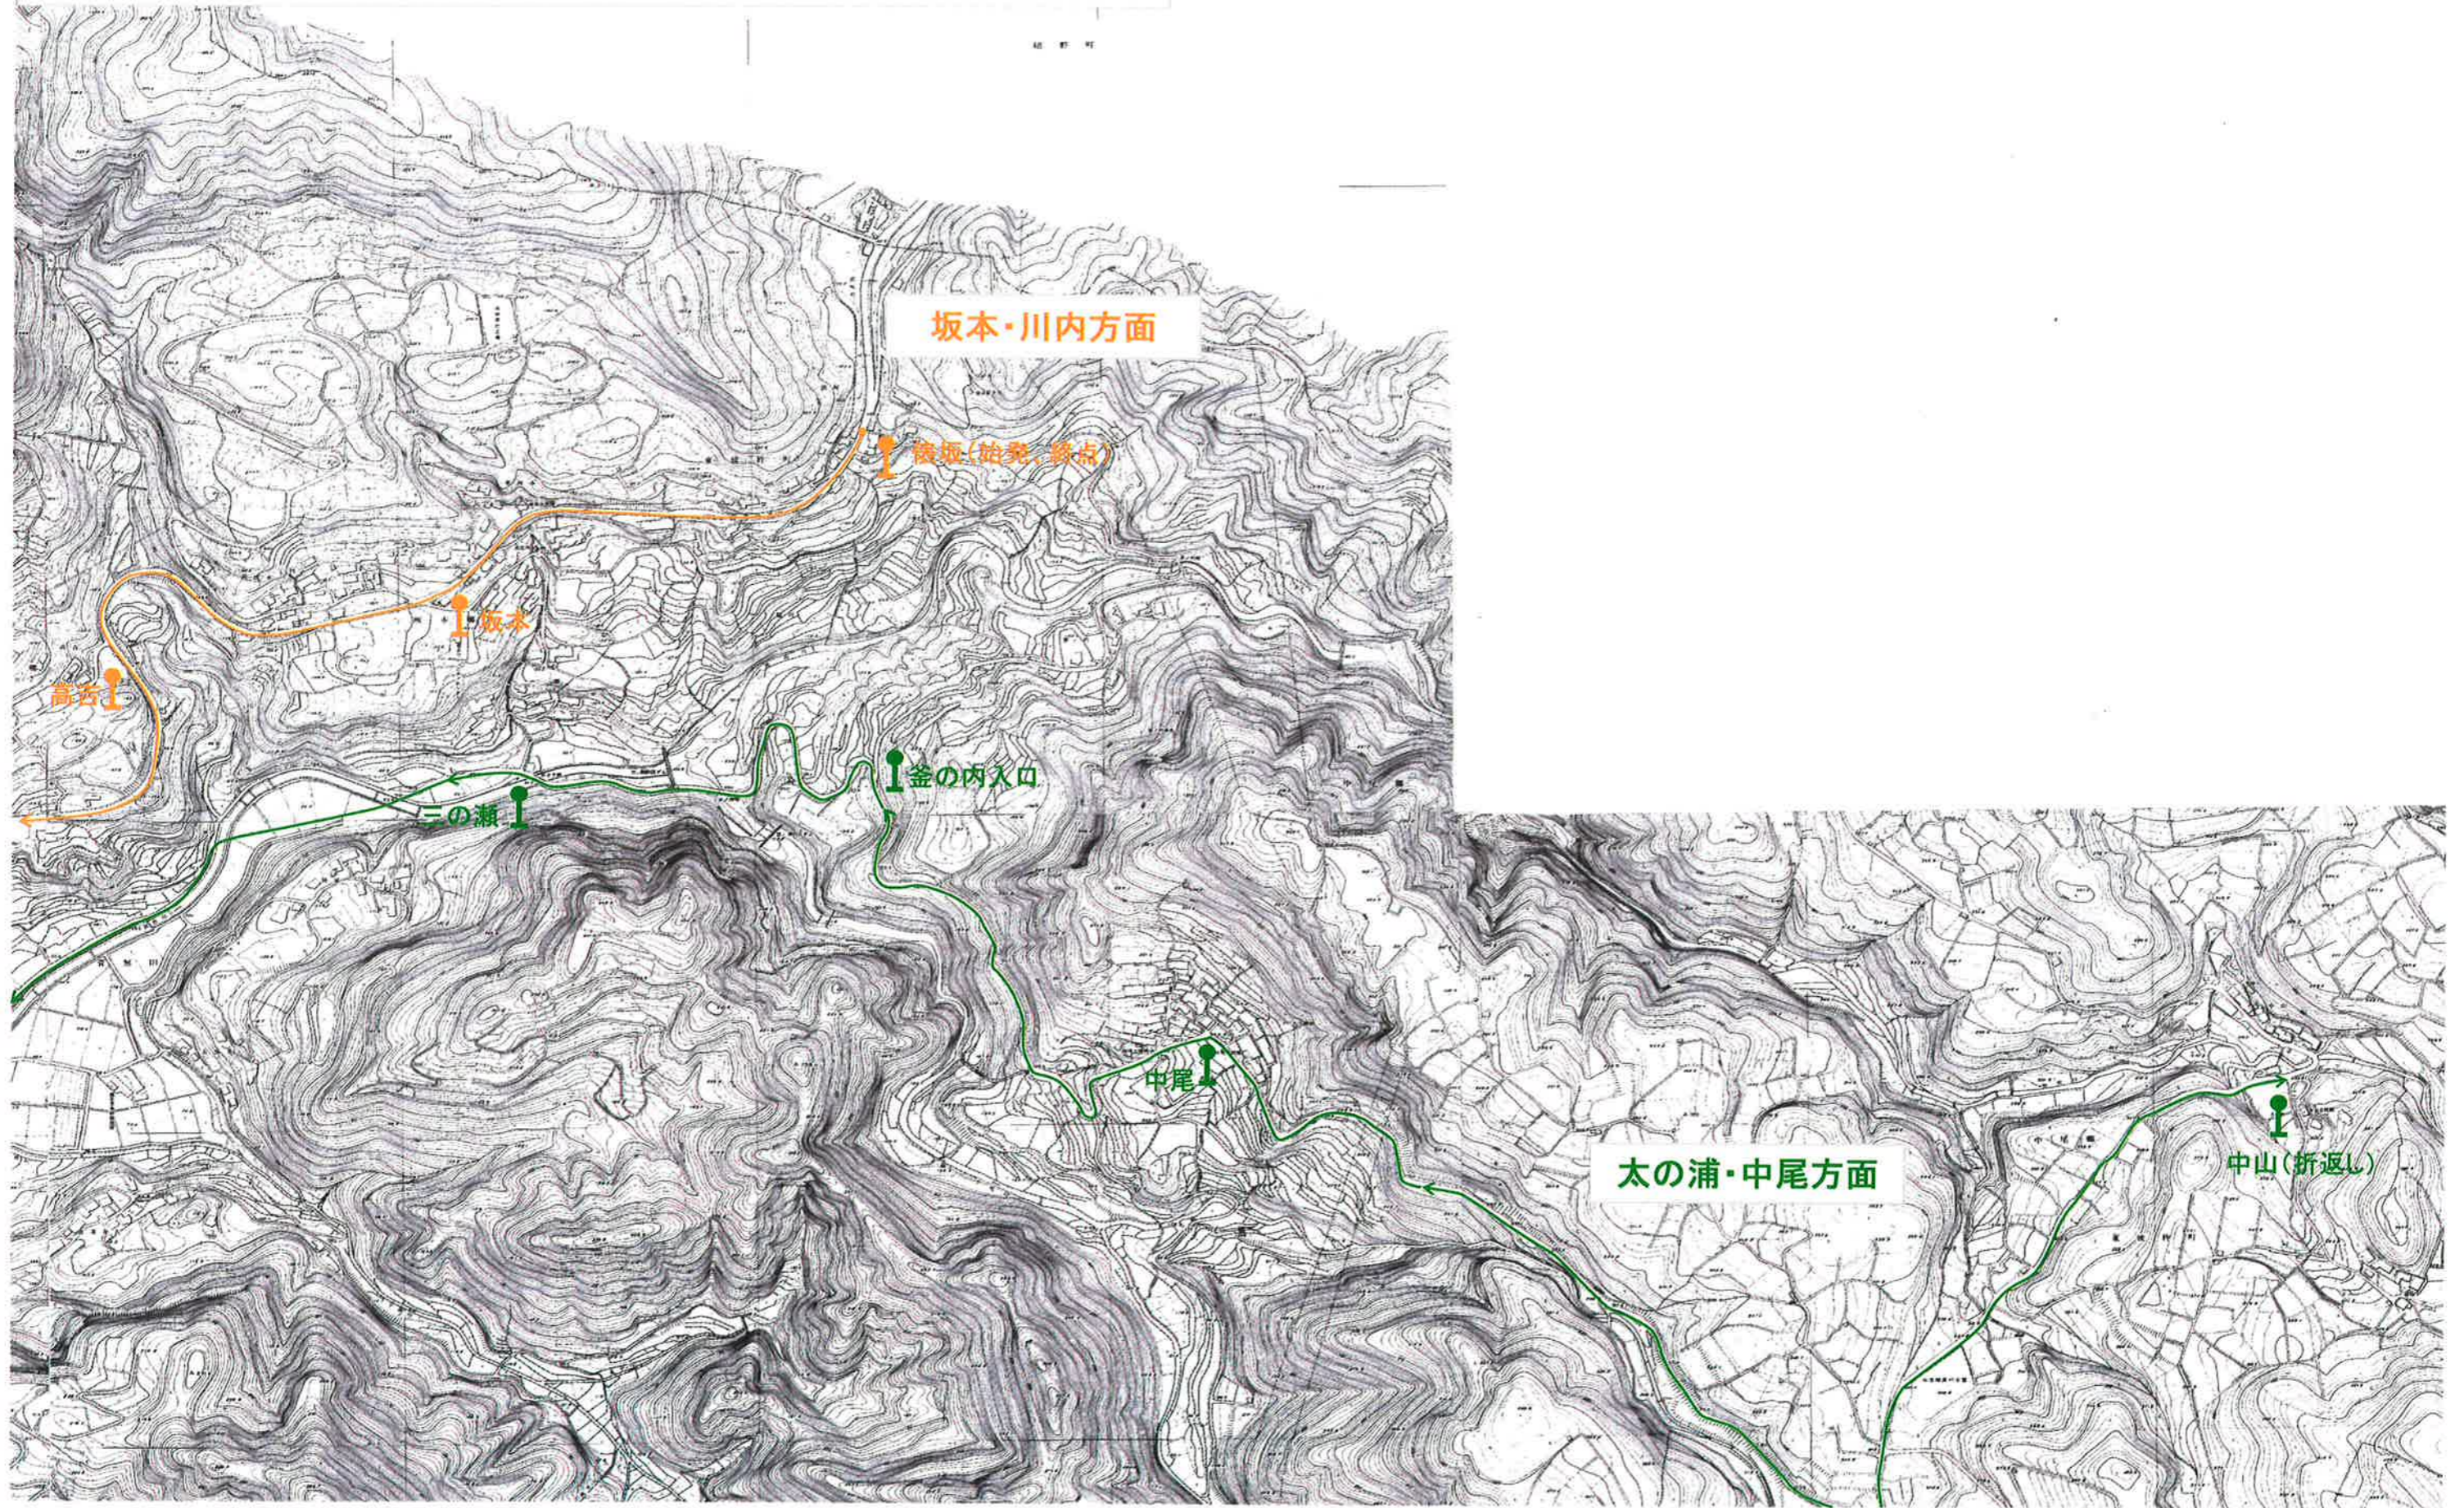

太の浦・中尾方面

中山(折返し)

中山入口

スクールバス路線図 1号車(太の浦・中尾)

太の原

太の浦

大野原周辺地区集会所(始発、終点)

スクールバス路線図 1号車(太の浦・中尾)、2号車(坂本・川内)

坂本・川内方面

太の浦・中尾方面

川内(折返し)

坂本

法音寺

太の浦

登原田

高谷

陰平橋

二の瀬橋

大楠小学校下

谷口

スクールバス路線図 1号車(太の浦・中尾)、2号車(坂本・川内)

スクールバス路線図 4号車(音琴 音琴漁港)

4号車(音琴 音琴漁港)

朝の便 音琴漁港 → 八幡神社下 → 音琴小学校下  
→ 彼杵本町 → 口木田公民館 → 彼杵本町

【折り返し運転】

帰りの便 彼杵本町 → 音琴漁港 → 八幡神社下  
→ 音琴小学校下 → 口木田公民館

(ただし、帰りの便は通常時、学年ごとに分散するので  
一人一席が確保できないのは集団下校の際のみとなり、  
朝の便のような折り返し運転を予定している)

一度、本町で下車後、再度、口木田へ折り返し運行する。

スクールバス路線図 3号車(音琴 小音琴公民館)

3号車(音琴 小音琴公民館)

朝の便 小音琴公民館 → 旭アパート → 小音琴バス停 → 彼杵本町