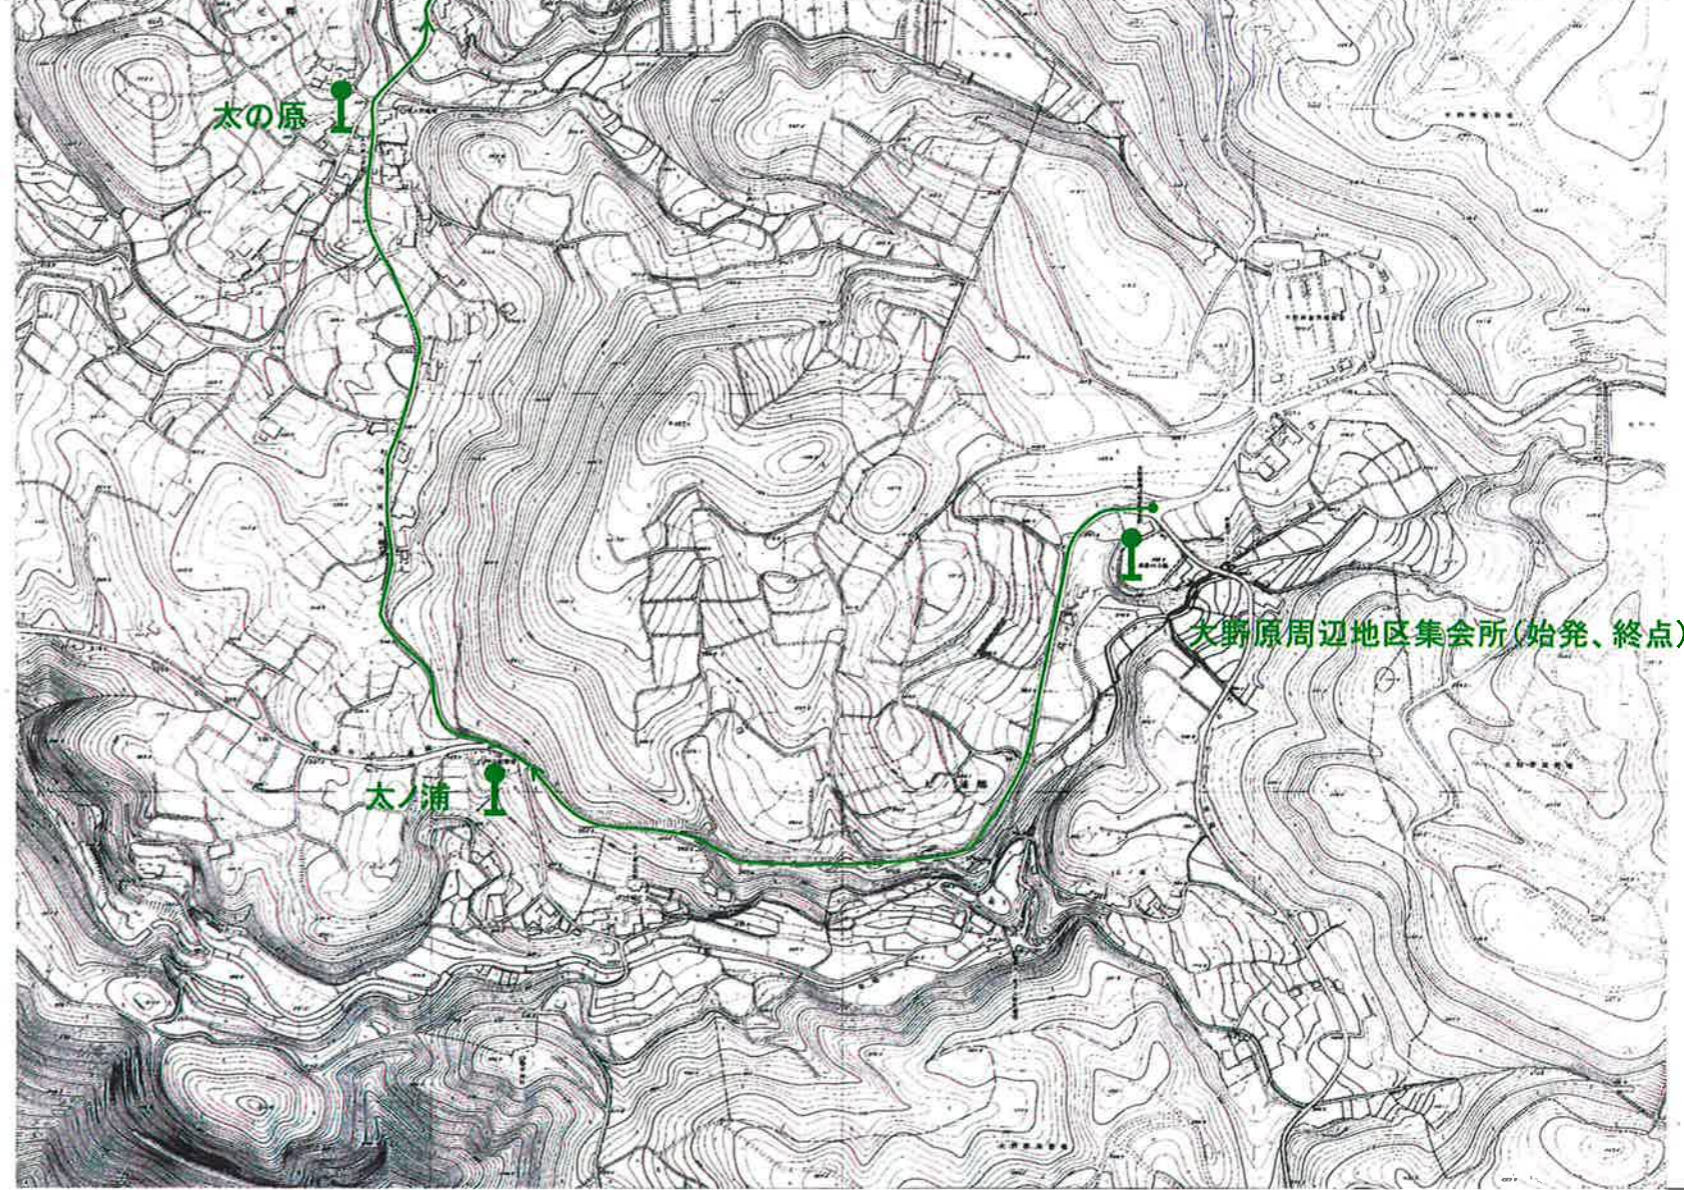

太の浦・中尾方面

中山(折返し)

中山入口

スクールバス路線図 1号車(太の浦・中尾)

太の原

太の浦

大野原周辺地区集会所(始発、終点)

スクールバス路線図 1号車(太の浦・中尾)、2号車(坂本・川内)

坂本・川内方面

太の浦・中尾方面

川内(折返し)

坂本

法音寺

太の浦

登原田

高谷

陰平橋

二の瀬橋

大楠小学校下

谷口

スクールバス路線図 1号車(太の浦・中尾)、2号車(坂本・川内)

スクールバス路線図 4号車(音琴 音琴漁港)

4号車(音琴 音琴漁港)

朝の便 音琴漁港 → 八幡神社下 → 音琴小学校下  
→ 彼杵本町 → 口木田公民館 → 彼杵本町

【折り返し運転】

帰りの便 彼杵本町 → 音琴漁港 → 八幡神社下  
→ 音琴小学校下 → 口木田公民館

(ただし、帰りの便は通常時、学年ごとに分散するので  
一人一席が確保できないのは集団下校の際のみとなり、  
朝の便のような折り返し運転を予定している)

一度、本町で下車後、再度、口木田へ折り返し運行する。

スクールバス路線図 3号車(音琴 小音琴公民館)

3号車(音琴 小音琴公民館)

朝の便 小音琴公民館 → 旭アパート → 小音琴バス停 → 彼杵本町