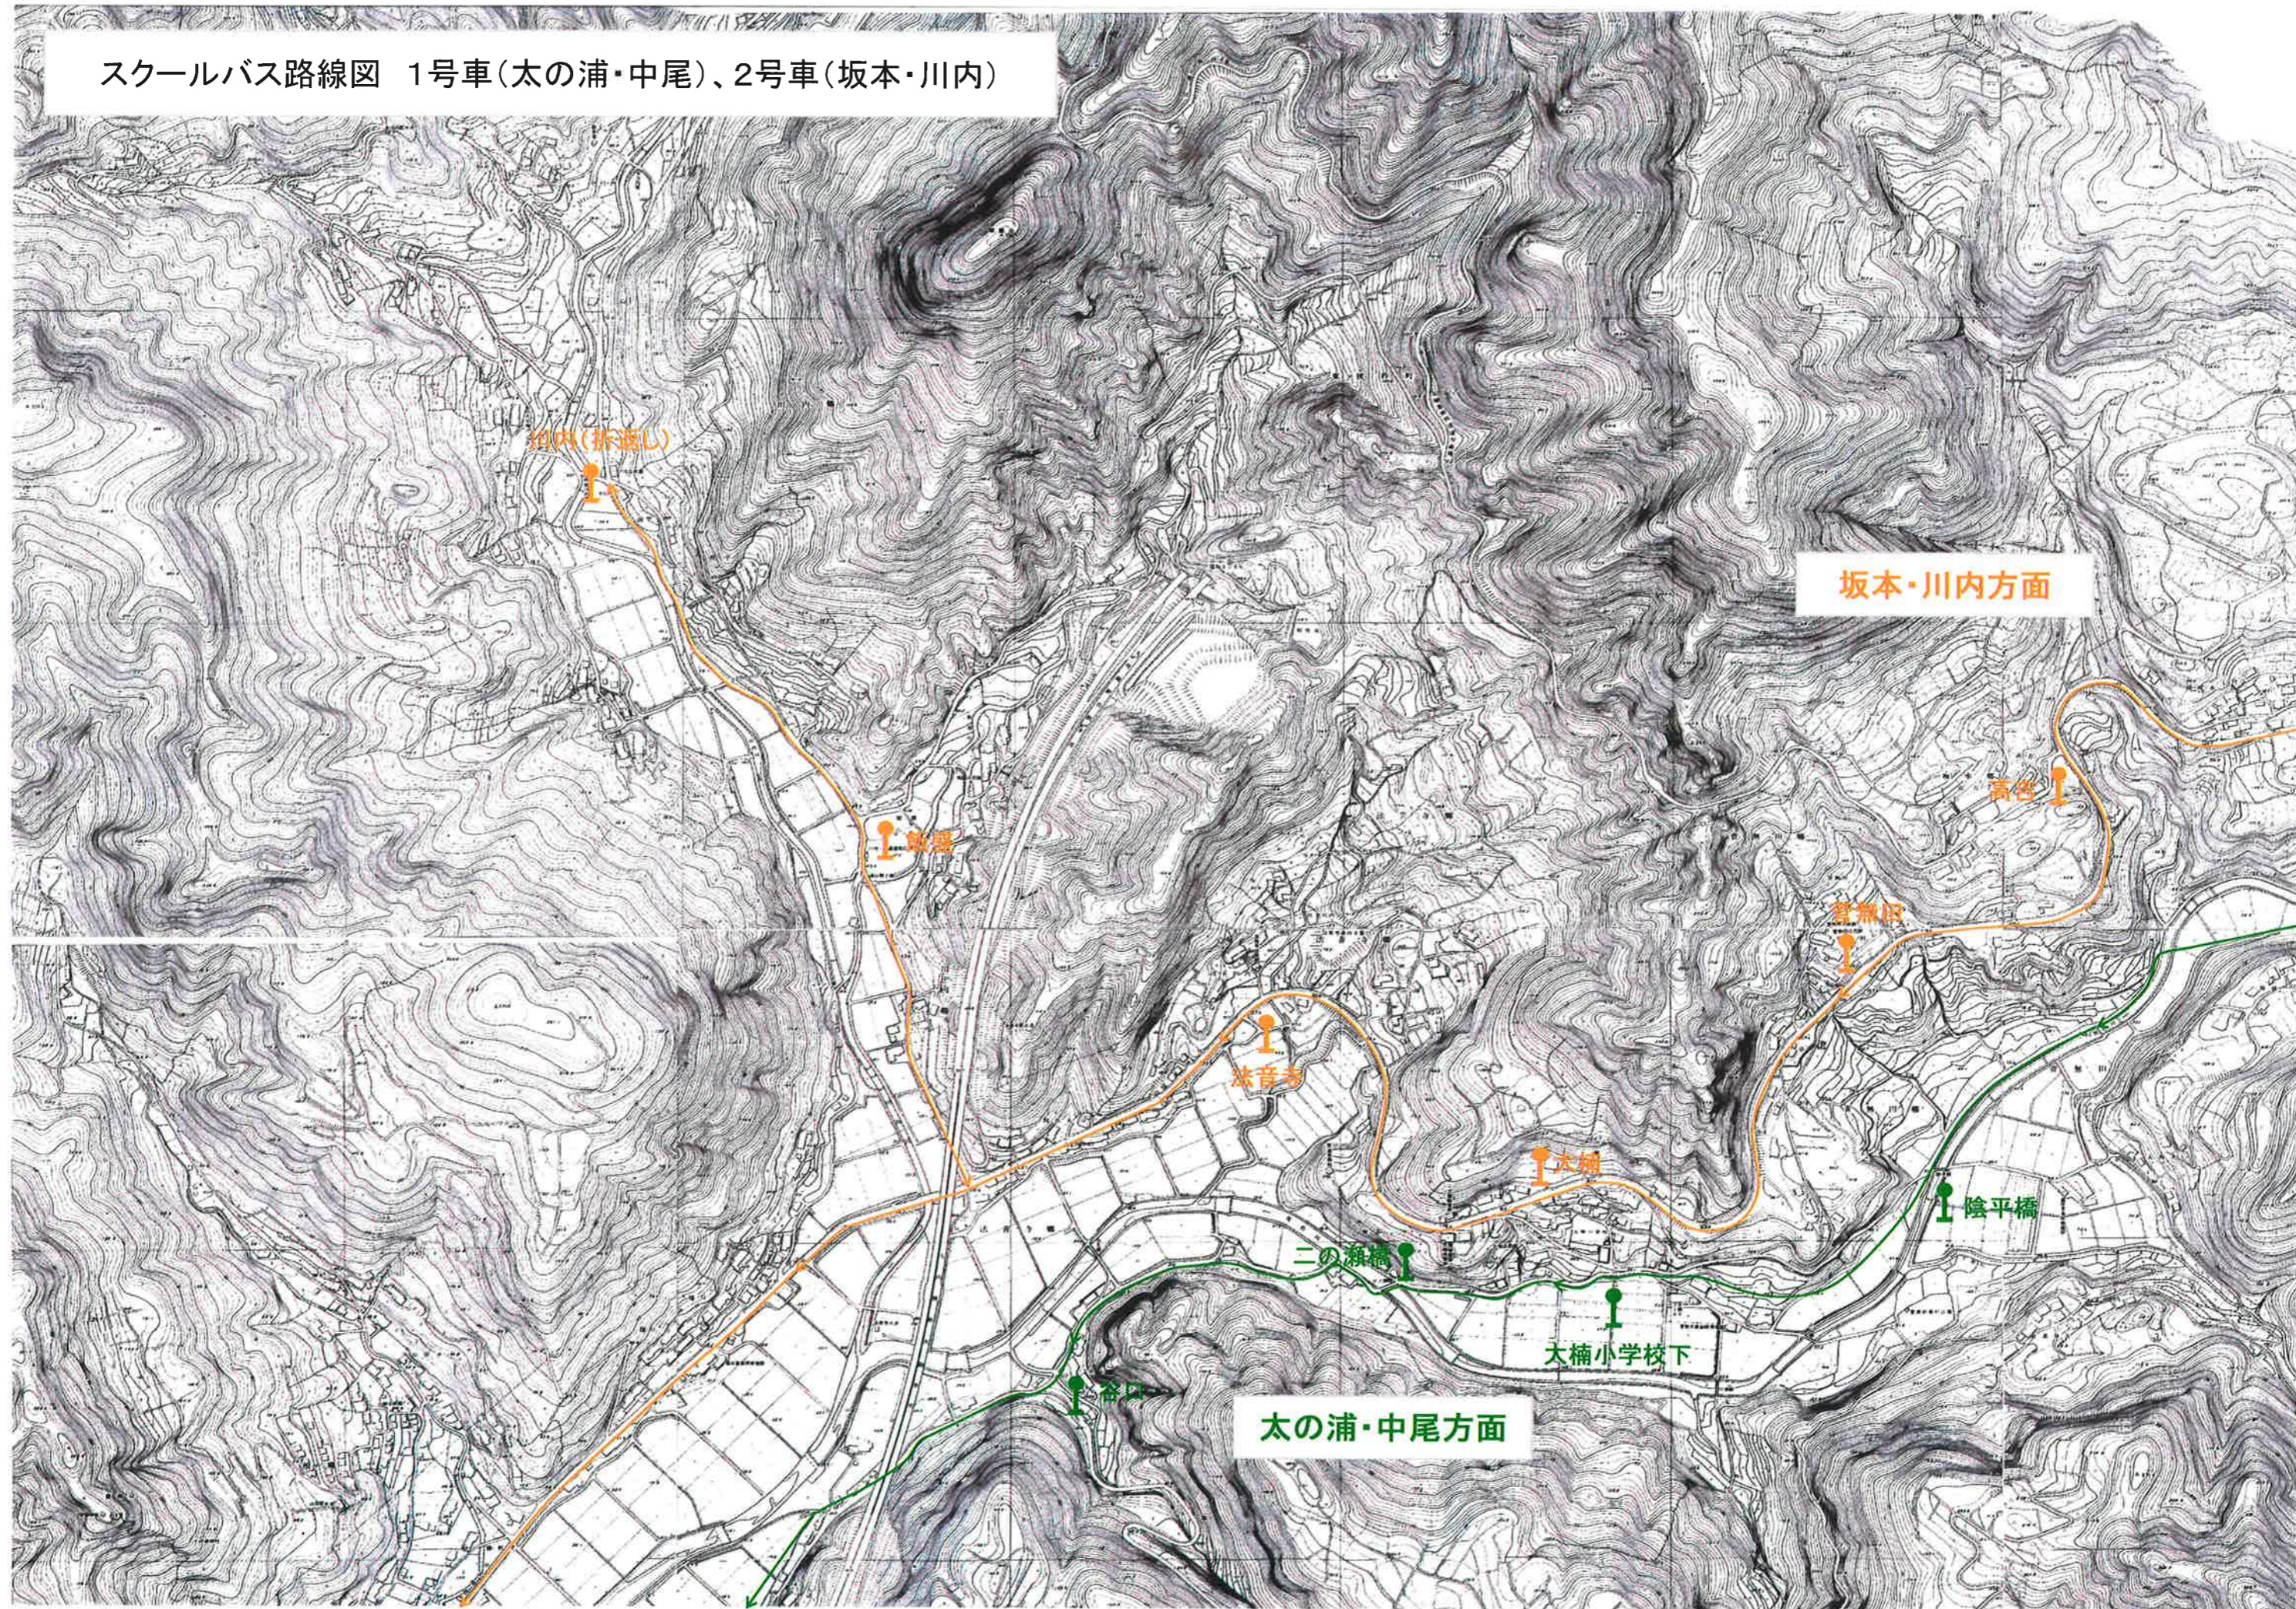

太の浦・中尾方面

中山(折返し)

中山入口

スクールバス路線図 1号車(太の浦・中尾)

太の原

太の浦

大野原周辺地区集会所(始発、終点)

スクールバス路線図 1号車(太の浦・中尾)、2号車(坂本・川内)

坂本・川内方面

太の浦・中尾方面

川内(折返し)

坂本

法音寺

太の浦

登原田

高谷

陰平橋

二の瀬橋

大楠小学校下

谷口

スクールバス路線図 1号車(太の浦・中尾)、2号車(坂本・川内)

スクールバス路線図 4号車(音琴 音琴漁港)

4号車(音琴 音琴漁港)

朝の便 音琴漁港 → 八幡神社下 → 音琴小学校下  
→ 彼杵本町 → 口木田公民館 → 彼杵本町

【折り返し運転】

帰りの便 彼杵本町 → 音琴漁港 → 八幡神社下  
→ 音琴小学校下 → 口木田公民館

(ただし、帰りの便は通常時、学年ごとに分散するので  
一人一席が確保できないのは集団下校の際のみとなり、  
朝の便のような折り返し運転を予定している)

一度、本町で下車後、再度、口木田へ折り返し運行する。

スクールバス路線図 3号車(音琴 小音琴公民館)

3号車(音琴 小音琴公民館)

朝の便 小音琴公民館 → 旭アパート → 小音琴バス停 → 彼杵本町