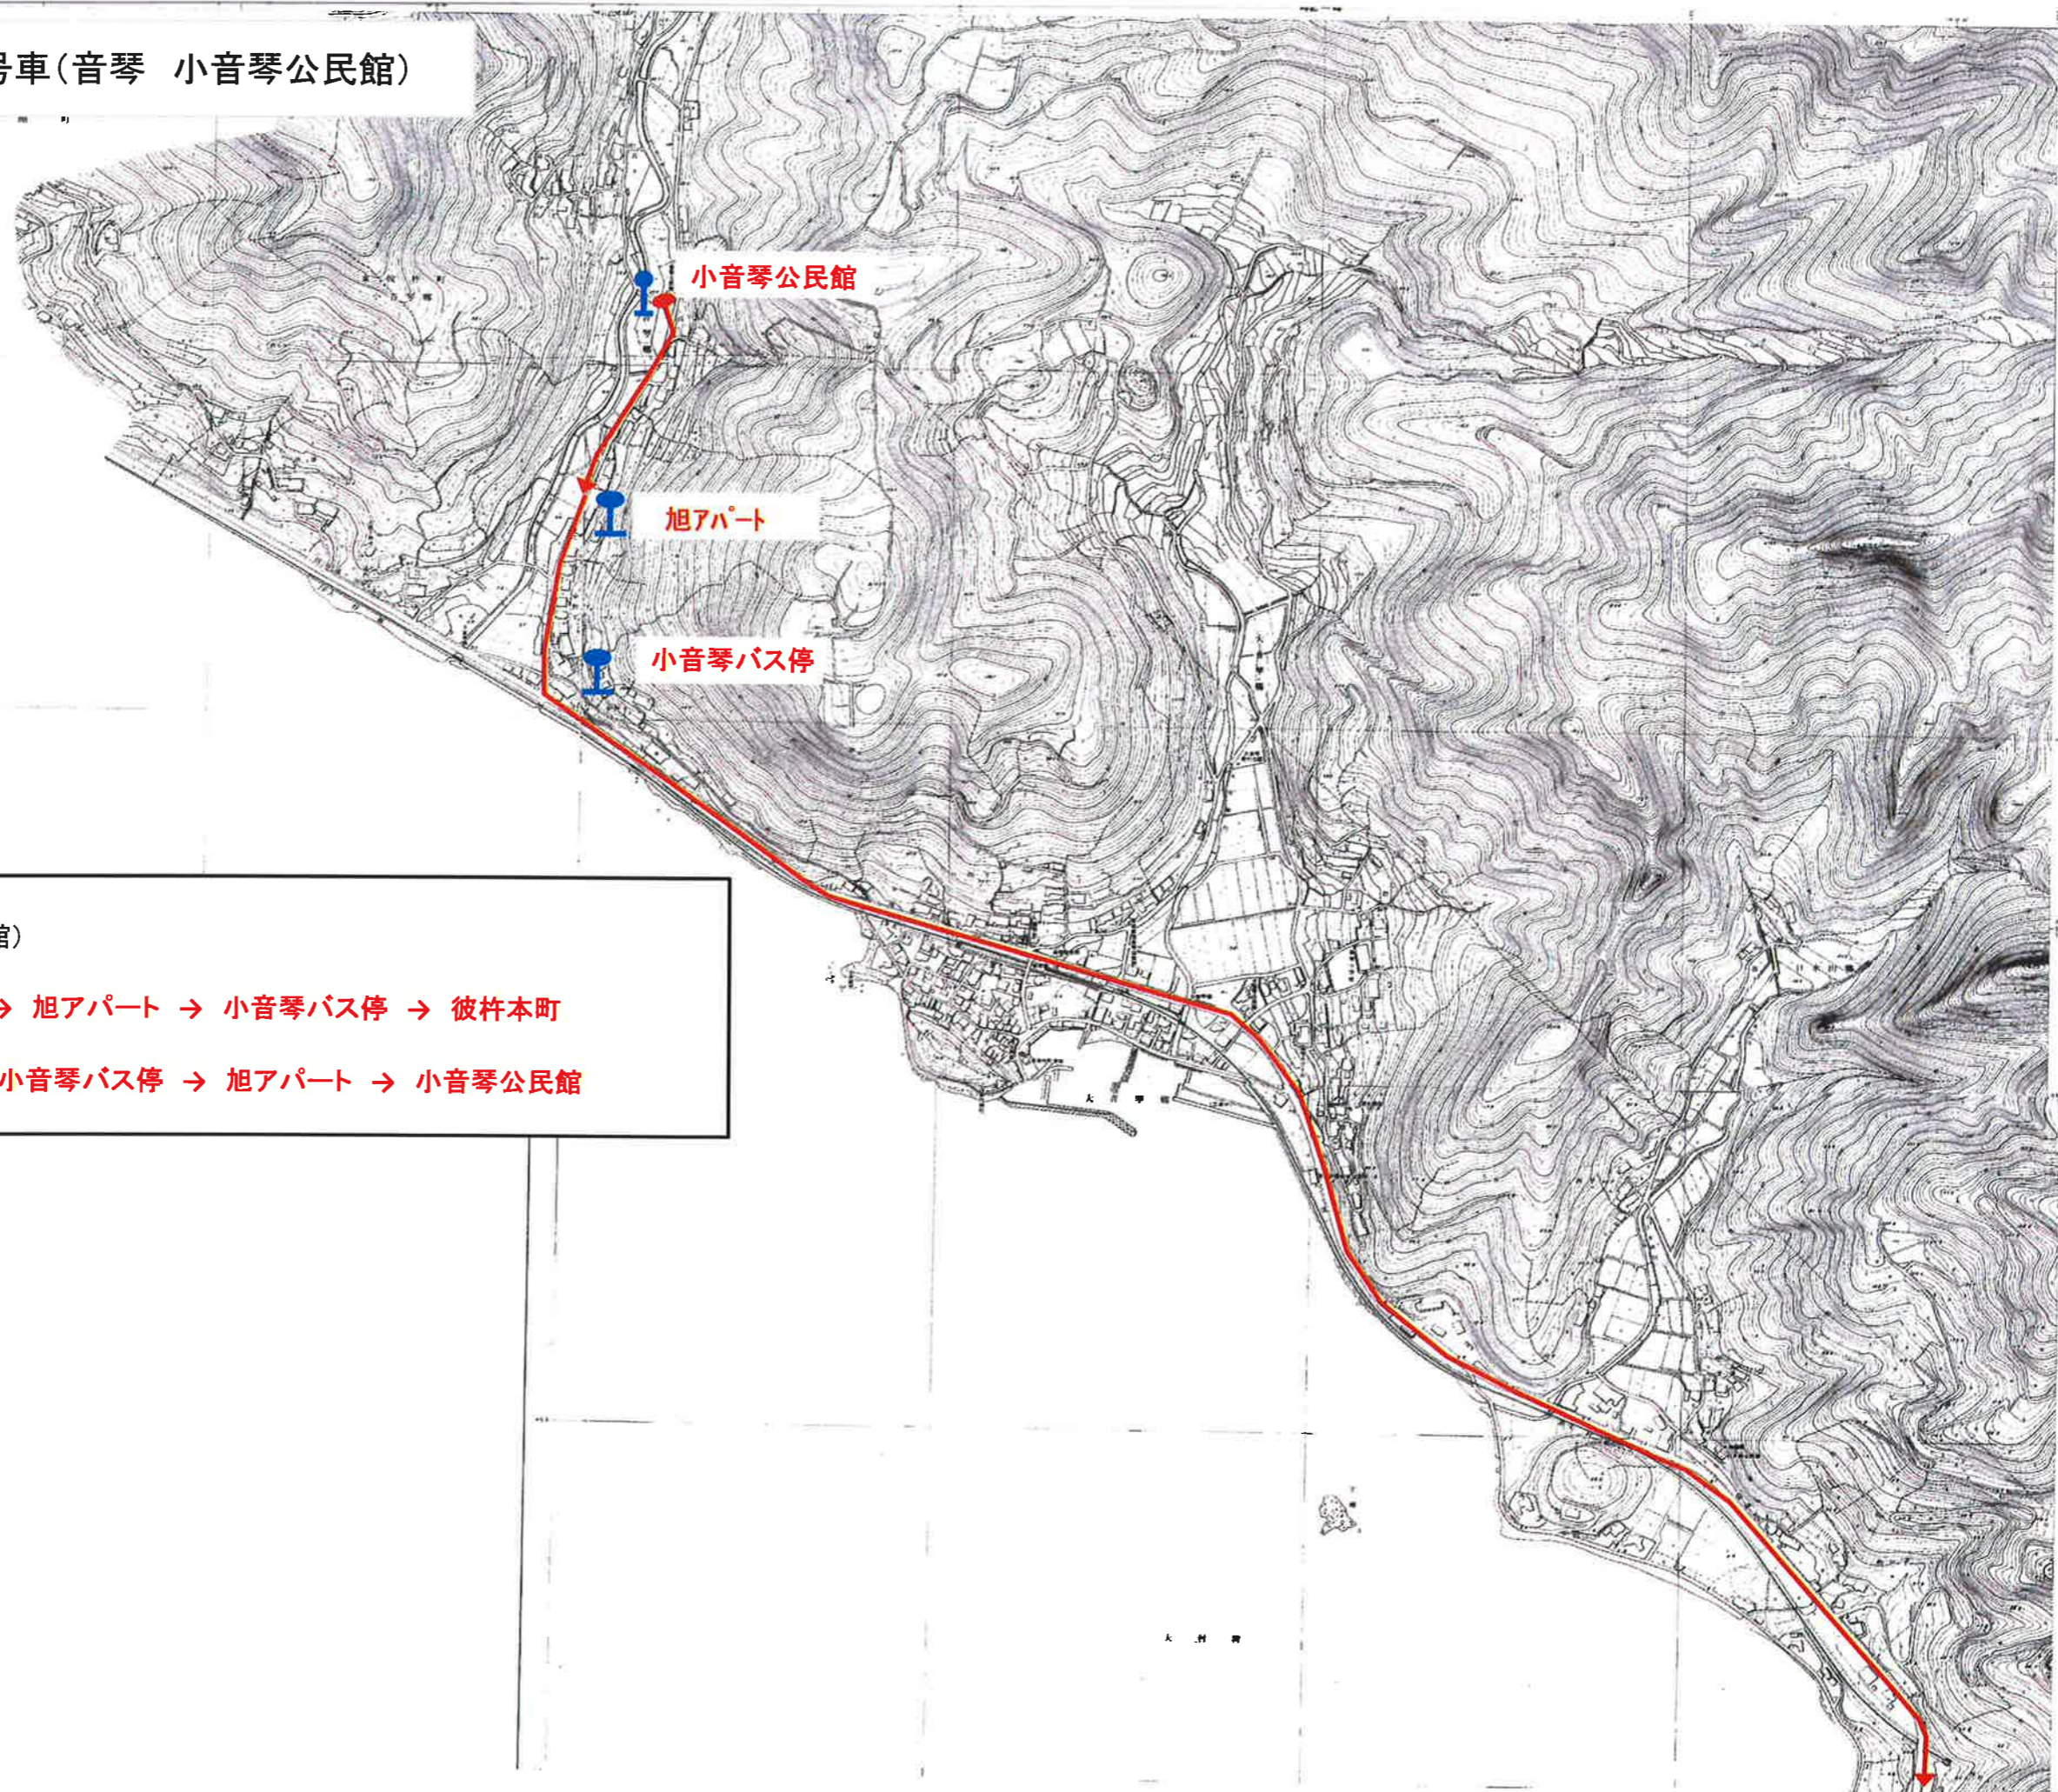

太の浦・中尾方面

中山(折返し)

中山入口

スクールバス路線図 1号車(太の浦・中尾)

太の原

太の浦

大野原周辺地区集会所(始発、終点)

スクールバス路線図 1号車(太の浦・中尾)、2号車(坂本・川内)

坂本・川内方面

太の浦・中尾方面

川内(折返し)

坂本

法音寺

太の浦

登原田

高谷

陰平橋

二の瀬橋

大楠小学校下

谷口

スクールバス路線図 1号車(太の浦・中尾)、2号車(坂本・川内)

スクールバス路線図 4号車(音琴 音琴漁港)

4号車(音琴 音琴漁港)

朝の便 音琴漁港 → 八幡神社下 → 音琴小学校下  
→ 彼杵本町 → 口木田公民館 → 彼杵本町

【折り返し運転】

帰りの便 彼杵本町 → 音琴漁港 → 八幡神社下  
→ 音琴小学校下 → 口木田公民館

(ただし、帰りの便は通常時、学年ごとに分散するので  
一人一席が確保できないのは集団下校の際のみとなり、  
朝の便のような折り返し運転を予定している)

一度、本町で下車後、再度、口木田へ折り返し運行する。

スクールバス路線図 3号車(音琴 小音琴公民館)

3号車(音琴 小音琴公民館)

朝の便 小音琴公民館 → 旭アパート → 小音琴バス停 → 彼杵本町