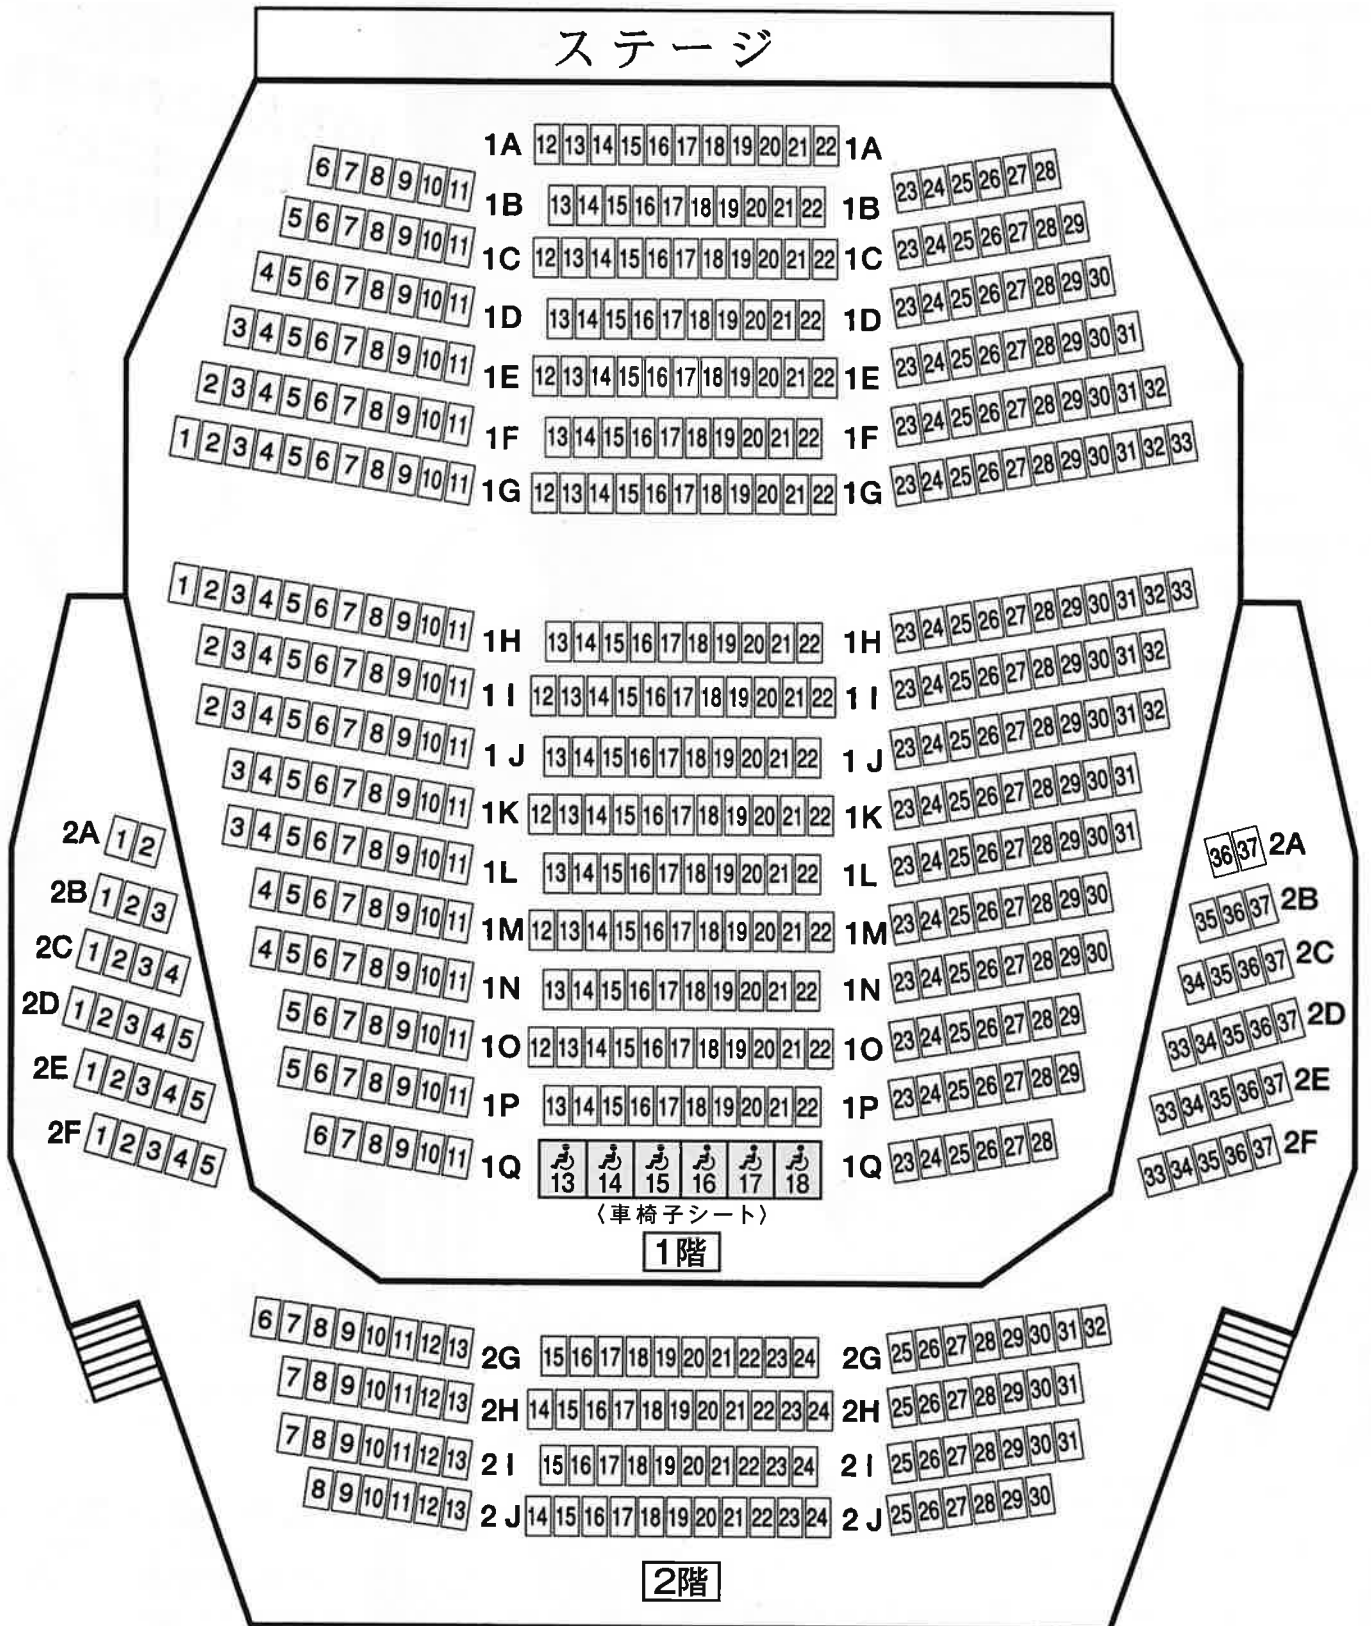

東彼杵町総合会館文化ホール (グリーンハートホール)

座席表

●車椅子シートのご用意が6席分ございます。ご購入の方は前売り券ご購入の際、お申し出ください。
【 1Q-13、1Q-14、1Q-15、1Q-16、1Q-17、1Q-18 】 上記座席表にてご確認ください。
なお、席には限りがございますのでご了承の程お願い致します。

【お問い合わせ】 東彼杵町教育委員会 社会教育係まで TEL(0957)46-0114